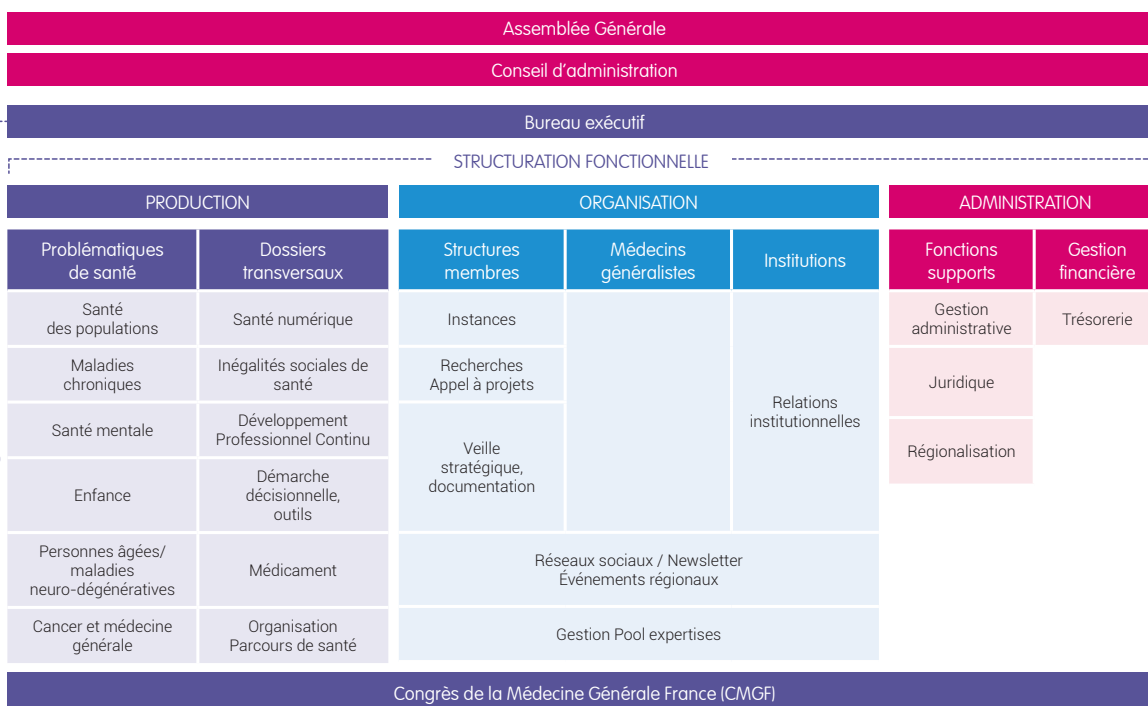

UN COLLÈGE POUR MUTUALISER LES CONNAISSANCES, LES PRATIQUES ET LES EXPERTISES

UNE REPRÉSENTATION NATIONALE POUR CONTRIBUER À LA QUALITÉ DE L'EXERCICE PROFESSIONNEL

Le Collège intègre en son sein le Conseil National Professionnel (CNP) de la spécialité médecine générale. Ses missions :

- **Porter la réflexion sur le Développement Professionnel Continu (DPC)** des médecins généralistes, sur l'évolution des compétences et sur l'analyse des recommandations et des référentiels.
- **Assurer le fonctionnement du DPC** en adéquation avec les spécificités de la discipline et du métier.
- **Contribuer à l'évaluation des pratiques et des compétences en médecine générale** tout au long de la vie professionnelle.

ORGANISATION

INTERNATIONAL

DEVENIR MEMBRE DU COLLÈGE

Le Collège est une structure fédérative composée d'organismes intervenants dans le champ de la médecine générale. Les médecins qui interviennent dans les groupes de travail sont membres des organismes adhérents au Collège.

Toute structure à but non lucratif qui remplit les critères définis par le conseil d'administration peut devenir membre du Collège de la Médecine Générale. Pour tout renseignement : secretariat@lecmg.fr